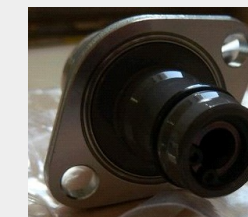

# Valvola di controllo DENSO NUOVA

**Denso OE-No.: SM294009-02514M**  
**Mitsubishi No. 1460A037**

**Denso: OE-No.: 294009-0260**  
**Fit in: FORD Transit (2.4 Ltr.) TDCI;**  
**Fiat Ducato 100 Multijet 2.2 Ltr.**  
**Citroen Jumper 2.2 Ltr. Hdi 100**